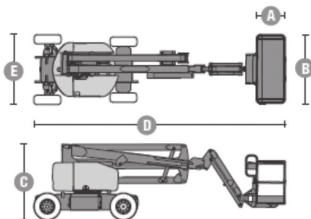

Wys. robocza
16,9 m

PRODUCENT	MANITOU
MAKSYMALNA WYSOKOŚĆ ROBOCZA (m)	16,90
MAKSYMALNA WYSOKOŚĆ PODESTU (m)	14,90
NAPĘD	2 koła
KOŁA	niebrudzące, protektor
CIEŻAR WŁASNY (kg)	6910
UDŹWIG (kg)	200
WYMIARY KOSZA B x A dł. x szer. (m)	1,20 x 0,96
WYMIARY URZĄDZENIA D x E x C dł. x szer. x wys. (m)	6,84* x 1,75 x 2,04**