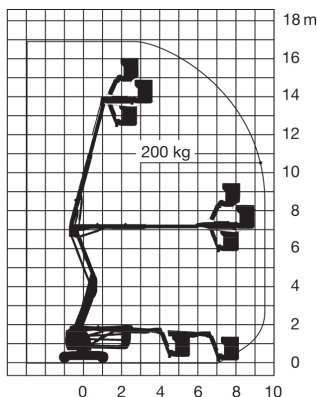

Wys. robocza
16,9 m

PRODUCENT	MANITOU
MAKSYMALNA WYSOKOŚĆ ROBOCZA (m)	16,90
MAKSYMALNA WYSOKOŚĆ PODESTU (m)	14,90
NAPĘD	2 koła
KOŁA	niebrudzące, protektor
CIEŻAR WŁASNY (kg)	6910
UDŹWIG (kg)	200
WYMIARY KOSZA B x A dł. x szer. (m)	1,20 x 0,96
WYMIARY URZĄDZENIA D x E x C dł. x szer. x wys. (m)	6,84* x 1,75 x 2,04**